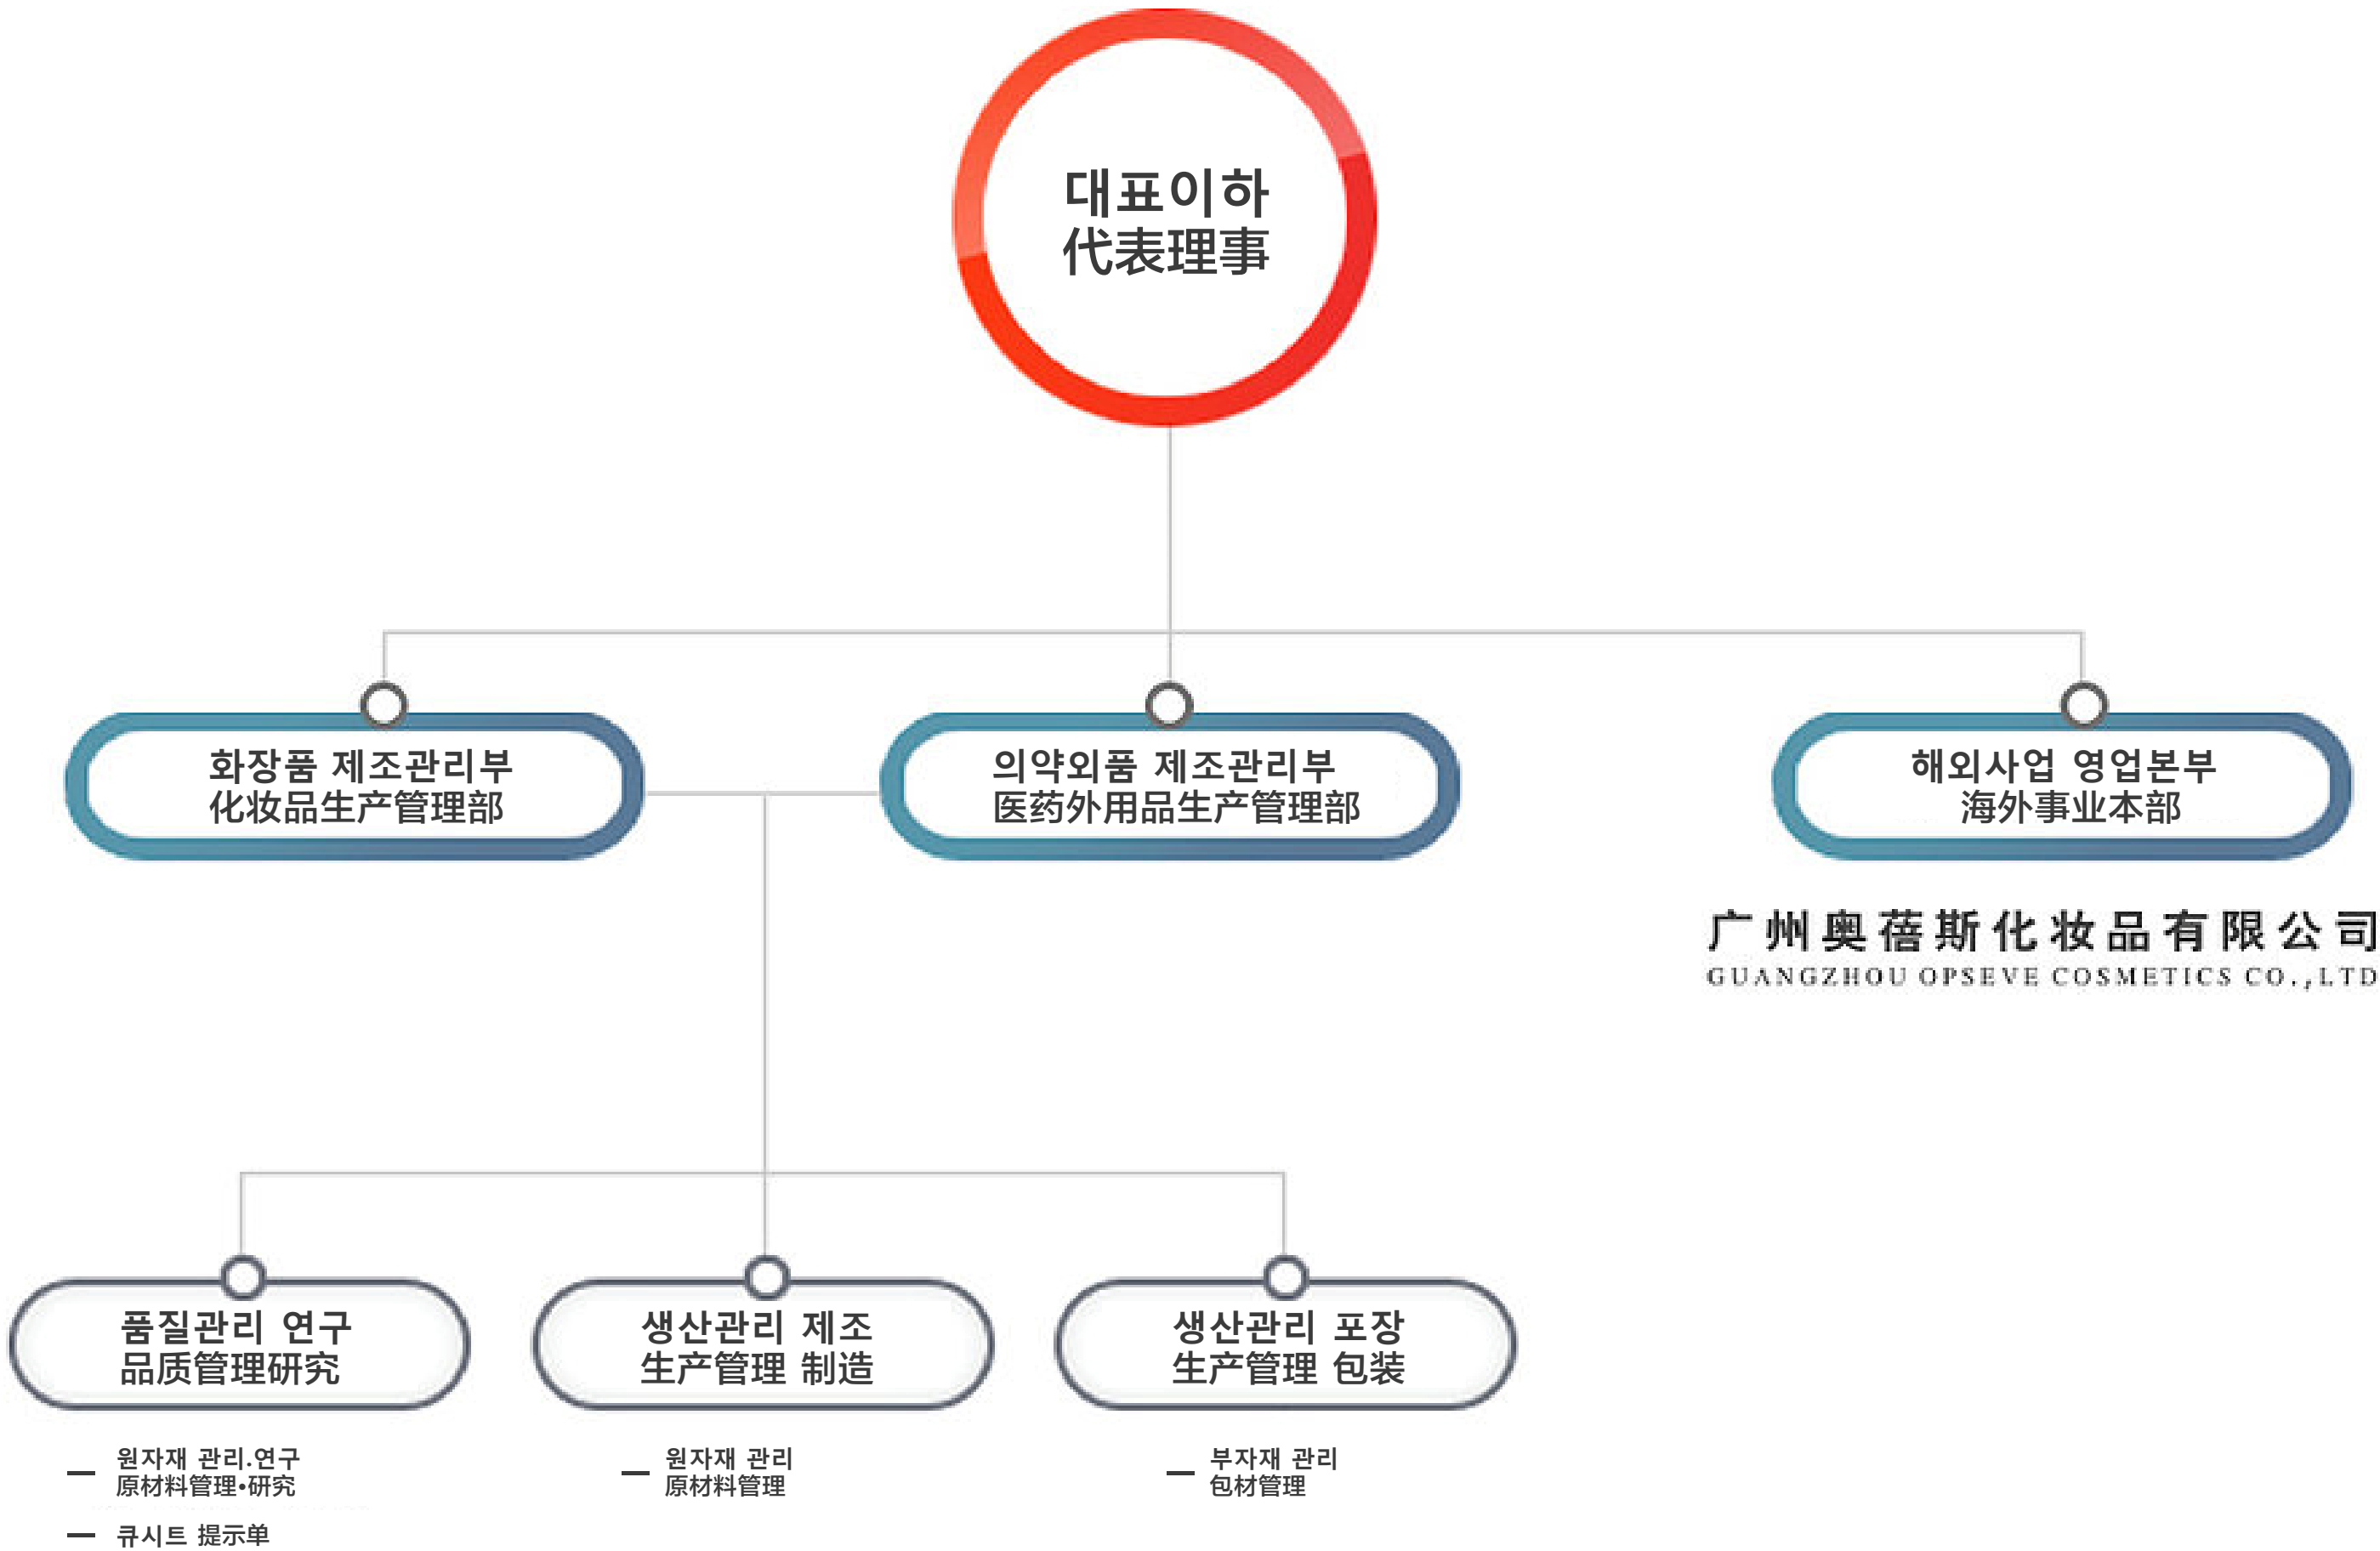

체계적인 공정 시스템과 깨끗한 생산·출고 시스템으로 구성

有体系的系统，干净的生产、出库系统

企划能力和创造力 기획력& 창의력

오페이스코리아의 독창적인 창의력과 체계적인 기획력으로 고객이 원하는 제품 구현
韩国奥蓓斯用独创的企划能力，给顾客提高满意是产品

自动化系统 자동화 시스템

다양한 자동화설비로 소비자의 니즈에 맞는 제품을 다품종 소량생산 및 대량생산 시스템 구축
各种自动化设备，可以满足与消费者需求相适应的多品种的小量生产和大量生产系统构造

OPSEVE KOREA

COMPANY LOCATION

- 📍 인천시 남동구 승기천로 364 남동공단 8B/12L
(남촌동 619-11 남동공단 8B/12L)
364, Seunggicheon-ro, Namdong-gu, Incheon, Korea
仁川广域市 南洞区 承基川路 364 南洞工业园区 8B/12L
- ☎ 032 - 819 - 8772
- ✳ 032 - 714 - 3958